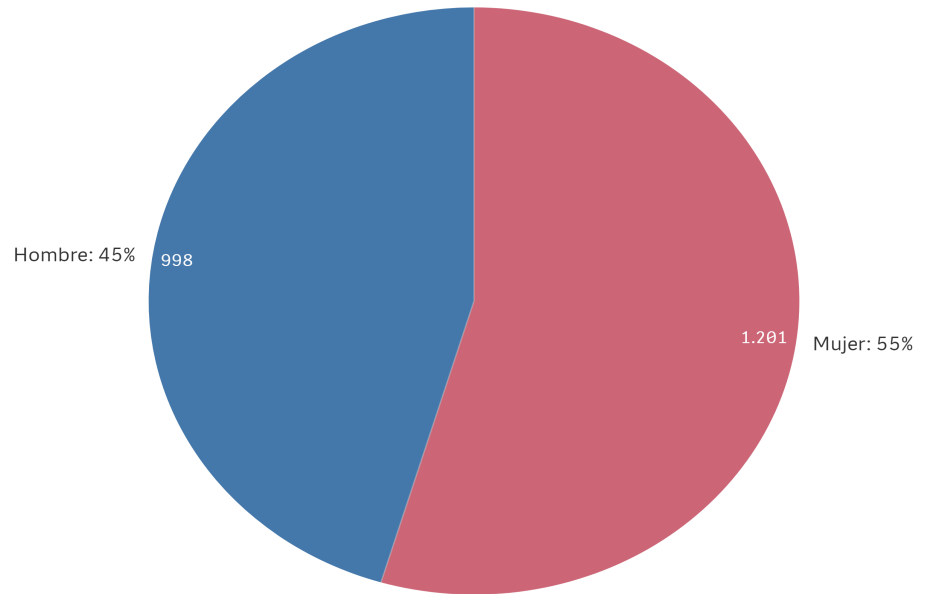

**RESOLUCIONES DE PROTECCIÓN TEMPORAL. AVANCE MENSUAL JUNIO 2023****1.- RESOLUCIONES DE PROTECCIÓN TEMPORAL POR TERRITORIO**

Total resoluciones
2.199

Comunidad Autónoma	Provincia	Resoluciones
ANDALUCÍA 438	ALMERÍA	26
	CÁDIZ	8
	CÓRDOBA	2
	GRANADA	4
	HUELVA	7
	JAÉN	5
	MÁLAGA	371
ARAGÓN 25	SEVILLA	15
	HUESCA	13
	TERUEL	5
ASTURIAS, PRINCIPADO DE 17	ZARAGOZA	7
	ASTURIAS	17
BALEARIS, ILLES 49	ISLAS BALEARES	49
CANARIAS 110	LAS PALMAS	31
	SANTA CRUZ DE TENERIFE	79
CANTABRIA 9	CANTABRIA	9
CASTILLA Y LEÓN 38	ÁVILA	2
	BURGOS	3
	LEÓN	6
	PALENCIA	0
	SALAMANCA	5
	SEGOVIA	6
	SORIA	0
	VALLADOLID	16
ZAMORA	0	
CASTILLA-LA MANCHA 27	ALBACETE	13
	CIUDAD REAL	3
	CUENCA	6
	GUADALAJARA	2
CATALUÑA 308	TOLEDO	3
	BARCELONA	180
	GIRONA	23
	LLEIDA	16
CEUTA	TARRAGONA	89
	CEUTA	0
COMUNITAT VALENCIANA 649	ALICANTE	349
	CASTELLÓN	43
	VALENCIA	257
EXTREMADURA 8	BADAJOZ	1
	CÁCERES	7
GALICIA 25	LA CORUÑA	14
	LUGO	2
	ORENSE	1
	PONTEVEDRA	8
MADRID, COMUNIDAD DE 366	MADRID	366
MELILLA	MELILLA	0
MURCIA, REGIÓN DE 60	MURCIA	60
NAVARRA, COMUNIDAD FORAL DE 20	NAVARRA	20
PAÍS VASCO 48	ÁLAVA	9
	GUIPÚZCOA	25
	VIZCAYA	14
RIOJA, LA 2	LA RIOJA	2

2.- DESGLOSE POR SEXO

3.- DESGLOSE POR EDAD

4.- DESGLOSE POR SEXO Y EDAD