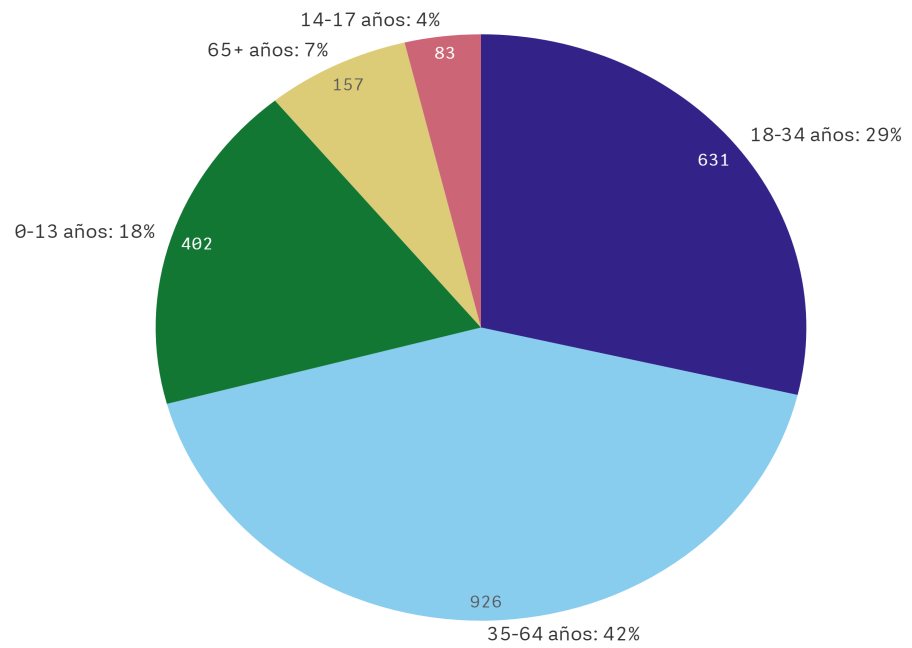

**RESOLUCIONES DE PROTECCIÓN TEMPORAL. AVANCE MENSUAL JUNIO 2023****1.- RESOLUCIONES DE PROTECCIÓN TEMPORAL POR TERRITORIO**

Total resoluciones
2.199

Comunidad Autónoma	Provincia	Resoluciones
ANDALUCÍA 438	ALMERÍA	26
	CÁDIZ	8
	CÓRDOBA	2
	GRANADA	4
	HUELVA	7
	JAÉN	5
	MÁLAGA	371
ARAGÓN 25	SEVILLA	15
	HUESCA	13
	TERUEL	5
ASTURIAS, PRINCIPADO DE 17	ZARAGOZA	7
	ASTURIAS	17
BALEARIS, ILLES 49	ISLAS BALEARES	49
CANARIAS 110	LAS PALMAS	31
	SANTA CRUZ DE TENERIFE	79
CANTABRIA 9	CANTABRIA	9
CASTILLA Y LEÓN 38	ÁVILA	2
	BURGOS	3
	LEÓN	6
	PALENCIA	0
	SALAMANCA	5
	SEGOVIA	6
	SORIA	0
	VALLADOLID	16
ZAMORA	0	
CASTILLA-LA MANCHA 27	ALBACETE	13
	CIUDAD REAL	3
	CUENCA	6
	GUADALAJARA	2
CATALUÑA 308	TOLEDO	3
	BARCELONA	180
	GIRONA	23
	LLEIDA	16
CEUTA	TARRAGONA	89
	CEUTA	0
COMUNITAT VALENCIANA 649	ALICANTE	349
	CASTELLÓN	43
	VALENCIA	257
EXTREMADURA 8	BADAJOZ	1
	CÁCERES	7
GALICIA 25	LA CORUÑA	14
	LUGO	2
	ORENSE	1
	PONTEVEDRA	8
MADRID, COMUNIDAD DE 366	MADRID	366
MELILLA	MELILLA	0
MURCIA, REGIÓN DE 60	MURCIA	60
NAVARRA, COMUNIDAD FORAL DE 20	NAVARRA	20
PAÍS VASCO 48	ÁLAVA	9
	GUIPÚZCOA	25
	VIZCAYA	14
RIOJA, LA 2	LA RIOJA	2

2.- DESGLOSE POR SEXO

3.- DESGLOSE POR EDAD

4.- DESGLOSE POR SEXO Y EDAD