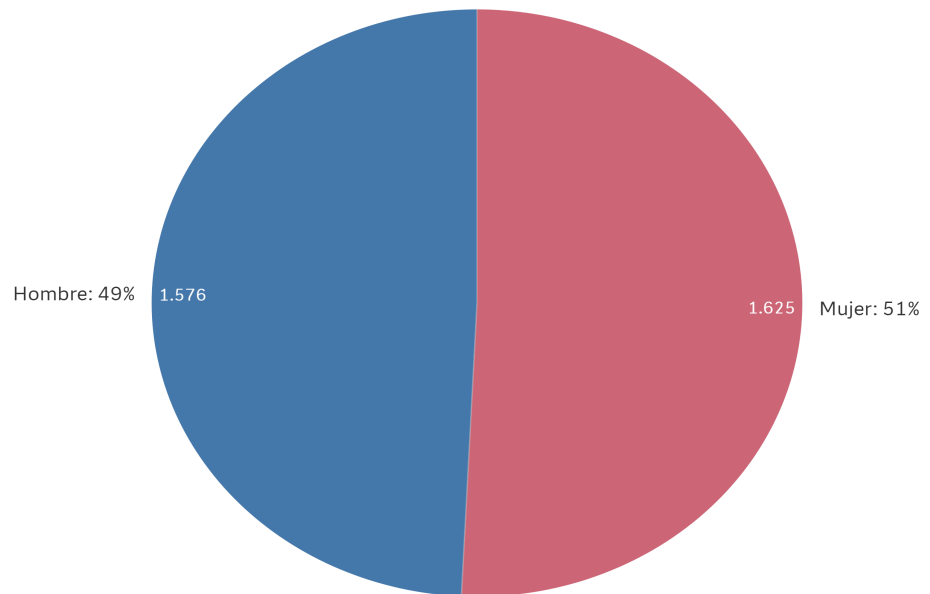

RESOLUCIONES DE PROTECCIÓN TEMPORAL. AVANCE MENSUAL SEPTIEMBRE 2024

1.- RESOLUCIONES DE PROTECCIÓN TEMPORAL POR TERRITORIO

Total resoluciones
3.201

Comunidad Autónoma	Provincia	Resoluciones
ANDALUCÍA 598	ALMERÍA	35
	CÁDIZ	37
	CÓRDOBA	0
	GRANADA	9
	HUELVA	5
	JAÉN	19
	MÁLAGA	478
ARAGÓN 70	SEVILLA	15
	HUESCA	7
	TERUEL	51
ASTURIAS, PRINCIPADO DE 57	ZARAGOZA	12
	ASTURIAS	57
BALEARS, ILLES 41	ISLAS BALEARES	41
CANARIAS 109	LAS PALMAS	13
	SANTA CRUZ DE TENERIFE	96
CANTABRIA 35	CANTABRIA	35
CASTILLA Y LEÓN 35	ÁVILA	1
	BURGOS	5
	LEÓN	5
	PALENCIA	2
	SALAMANCA	0
	SEGOVIA	3
	SORIA	0
	VALLADOLID	19
CASTILLA-LA MANCHA 19	ZAMORA	0
	ALBACETE	4
	CIUDAD REAL	7
	CUENCA	5
CATALUÑA 474	GUADALAJARA	1
	TOLEDO	2
	BARCELONA	329
	GIRONA	43
CEUTA 4	LLEIDA	24
	TARRAGONA	78
	CEUTA	4
COMUNITAT VALENCIANA 1.028	ALICANTE	496
	CASTELLÓN	67
	VALENCIA	465
EXTREMADURA 6	BADAJOS	1
	CÁCERES	5
GALICIA 38	LA CORUÑA	18
	LUGO	6
	ORENSE	4
	PONTEVEDRA	10
MADRID, COMUNIDAD DE 578	MADRID	578
MELILLA 4	MELILLA	4
MURCIA, REGIÓN DE 8	MURCIA	8
NAVARRA, COMUNIDAD FORAL DE 18	NAVARRA	18
PAÍS VASCO 75	ÁLAVA	17
	GUIPÚZCOA	29
	VIZCAYA	29
RIOJA, LA 4	LA RIOJA	4

GOBIERNO DE ESPAÑA

MINISTERIO DEL INTERIOR

SUBSECRETARÍA DEL INTERIOR

DIRECCIÓN GENERAL DE PROTECCIÓN INTERNACIONAL

2.- DESGLOSE POR SEXO

3.- DESGLOSE POR EDAD

GOBIERNO DE ESPAÑA

MINISTERIO DEL INTERIOR