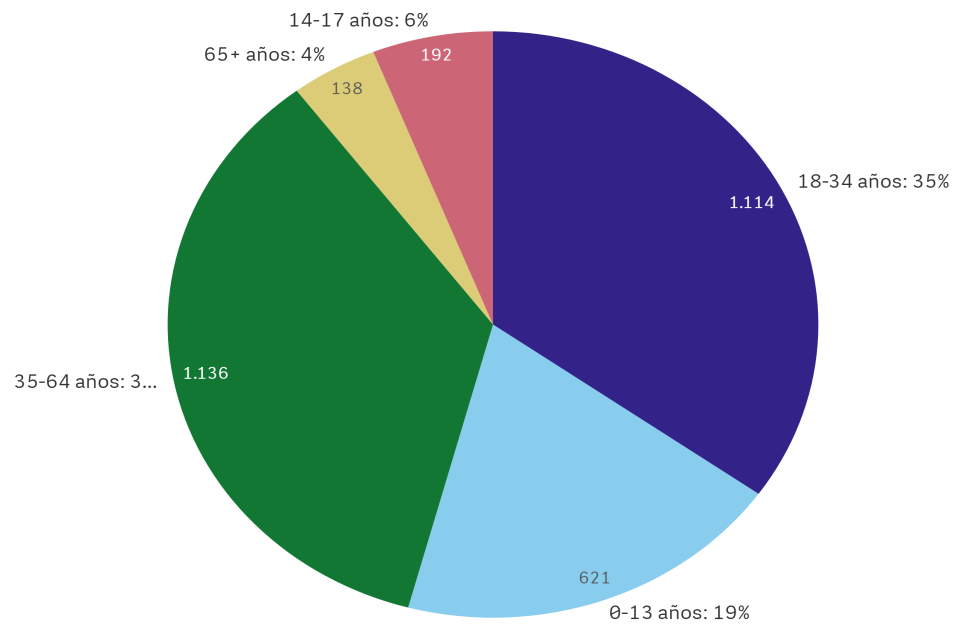

RESOLUCIONES DE PROTECCIÓN TEMPORAL. AVANCE MENSUAL SEPTIEMBRE 2024

1.- RESOLUCIONES DE PROTECCIÓN TEMPORAL POR TERRITORIO

Total resoluciones
3.201

Comunidad Autónoma	Provincia	Resoluciones
ANDALUCÍA 598	ALMERÍA	35
	CÁDIZ	37
	CÓRDOBA	0
	GRANADA	9
	HUELVA	5
	JAÉN	19
	MÁLAGA	478
ARAGÓN 70	SEVILLA	15
	HUESCA	7
	TERUEL	51
ASTURIAS, PRINCIPADO DE 57	ZARAGOZA	12
	ASTURIAS	57
BALEARS, ILLES 41	ISLAS BALEARES	41
CANARIAS 109	LAS PALMAS	13
	SANTA CRUZ DE TENERIFE	96
CANTABRIA 35	CANTABRIA	35
CASTILLA Y LEÓN 35	ÁVILA	1
	BURGOS	5
	LEÓN	5
	PALENCIA	2
	SALAMANCA	0
	SEGOVIA	3
	SORIA	0
	VALLADOLID	19
CASTILLA-LA MANCHA 19	ZAMORA	0
	ALBACETE	4
	CIUDAD REAL	7
	CUENCA	5
CATALUÑA 474	GUADALAJARA	1
	TOLEDO	2
	BARCELONA	329
	GIRONA	43
CEUTA 4	LLEIDA	24
	TARRAGONA	78
	CEUTA	4
COMUNITAT VALENCIANA 1.028	ALICANTE	496
	CASTELLÓN	67
	VALENCIA	465
EXTREMADURA 6	BADAJOS	1
	CÁCERES	5
GALICIA 38	LA CORUÑA	18
	LUGO	6
	ORENSE	4
	PONTEVEDRA	10
MADRID, COMUNIDAD DE 578	MADRID	578
MELILLA 4	MELILLA	4
MURCIA, REGIÓN DE 8	MURCIA	8
NAVARRA, COMUNIDAD FORAL DE 18	NAVARRA	18
PAÍS VASCO 75	ÁLAVA	17
	GUIPÚZCOA	29
	VIZCAYA	29
RIOJA, LA 4	LA RIOJA	4

GOBIERNO DE ESPAÑA

MINISTERIO DEL INTERIOR

SUBSECRETARÍA DEL INTERIOR

DIRECCIÓN GENERAL DE PROTECCIÓN INTERNACIONAL

2.- DESGLOSE POR SEXO

3.- DESGLOSE POR EDAD

GOBIERNO DE ESPAÑA

MINISTERIO DEL INTERIOR

SUBSECRETARÍA DEL INTERIOR

DIRECCIÓN GENERAL DE PROTECCIÓN INTERNACIONAL

4.- DESGLOSE POR SEXO Y EDAD