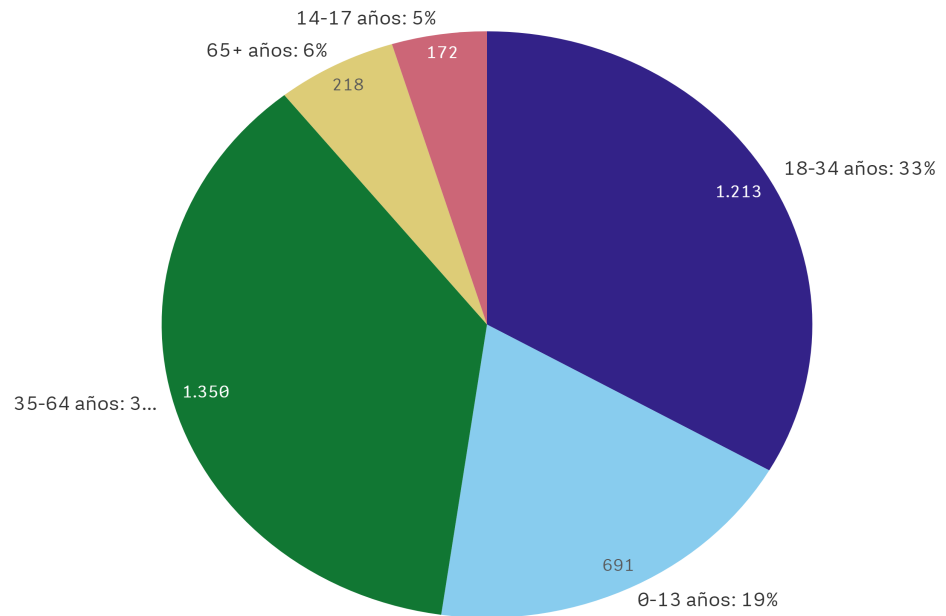

RESOLUCIONES DE PROTECCIÓN TEMPORAL. AVANCE MENSUAL OCTUBRE 2024

1.- RESOLUCIONES DE PROTECCIÓN TEMPORAL POR TERRITORIO

Total resoluciones
3.644

Comunidad Autónoma	Provincia	Resoluciones
ANDALUCÍA 817	ALMERÍA	31
	CÁDIZ	20
	CÓRDOBA	2
	GRANADA	14
	HUELVA	3
	JAÉN	8
	MÁLAGA	728
ARAGÓN 87	SEVILLA	11
	HUESCA	10
	TERUEL	63
ASTURIAS, PRINCIPADO DE 21	ZARAGOZA	14
	ASTURIAS	21
BALEARS, ILLES 43	ISLAS BALEARES	43
CANARIAS 123	LAS PALMAS	19
	SANTA CRUZ DE TENERIFE	104
CANTABRIA	CANTABRIA	0
CASTILLA Y LEÓN 22	ÁVILA	1
	BURGOS	2
	LEÓN	8
	PALENCIA	1
	SALAMANCA	2
	SEGOVIA	5
	SORIA	0
	VALLADOLID	2
ZAMORA	1	
CASTILLA-LA MANCHA 24	ALBACETE	14
	CIUDAD REAL	4
	CUENCA	3
	GUADALAJARA	0
CATALUÑA 612	TOLEDO	3
	BARCELONA	467
	GIRONA	41
	LLEIDA	18
CEUTA 3	TARRAGONA	86
	CEUTA	3
COMUNITAT VALENCIANA 1.203	ALICANTE	559
	CASTELLÓN	80
	VALENCIA	564
EXTREMADURA 3	BADAJOS	2
	CÁCERES	1
GALICIA 32	LA CORUÑA	13
	LUGO	3
	ORENSE	4
	PONTEVEDRA	12
MADRID, COMUNIDAD DE 567	MADRID	567
MELILLA	MELILLA	0
MURCIA, REGIÓN DE 8	MURCIA	8
NAVARRA, COMUNIDAD FORAL DE 16	NAVARRA	16
PAÍS VASCO 52	ÁLAVA	2
	GUIPÚZCOA	33
	VIZCAYA	17
RIOJA, LA 11	LA RIOJA	11

GOBIERNO DE ESPAÑA

MINISTERIO DEL INTERIOR

SUBSECRETARÍA DEL INTERIOR

DIRECCIÓN GENERAL DE PROTECCIÓN INTERNACIONAL

2.- DESGLOSE POR SEXO

3.- DESGLOSE POR EDAD

4.- DESGLOSE POR SEXO Y EDAD