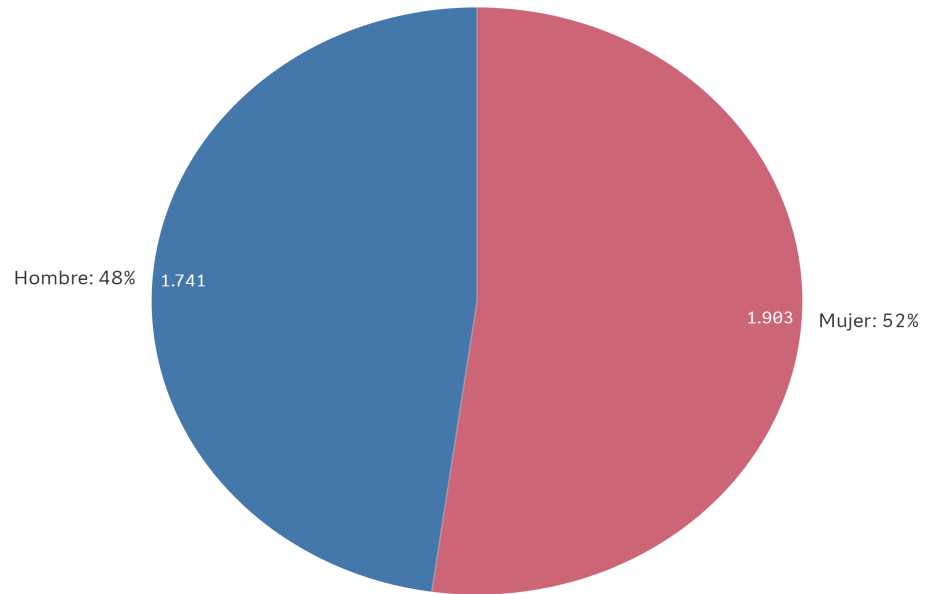

RESOLUCIONES DE PROTECCIÓN TEMPORAL. AVANCE MENSUAL OCTUBRE 2024

1.- RESOLUCIONES DE PROTECCIÓN TEMPORAL POR TERRITORIO

Total resoluciones
3.644

Comunidad Autónoma	Provincia	Resoluciones
ANDALUCÍA 817	ALMERÍA	31
	CÁDIZ	20
	CÓRDOBA	2
	GRANADA	14
	HUELVA	3
	JAÉN	8
	MÁLAGA	728
ARAGÓN 87	SEVILLA	11
	HUESCA	10
	TERUEL	63
ASTURIAS, PRINCIPADO DE 21	ZARAGOZA	14
	ASTURIAS	21
BALEARS, ILLES 43	ISLAS BALEARES	43
CANARIAS 123	LAS PALMAS	19
	SANTA CRUZ DE TENERIFE	104
CANTABRIA	CANTABRIA	0
CASTILLA Y LEÓN 22	ÁVILA	1
	BURGOS	2
	LEÓN	8
	PALENCIA	1
	SALAMANCA	2
	SEGOVIA	5
	SORIA	0
	VALLADOLID	2
ZAMORA	1	
CASTILLA-LA MANCHA 24	ALBACETE	14
	CIUDAD REAL	4
	CUENCA	3
	GUADALAJARA	0
CATALUÑA 612	TOLEDO	3
	BARCELONA	467
	GIRONA	41
	LLEIDA	18
CEUTA 3	TARRAGONA	86
	CEUTA	3
COMUNITAT VALENCIANA 1.203	ALICANTE	559
	CASTELLÓN	80
	VALENCIA	564
EXTREMADURA 3	BADAJOS	2
	CÁCERES	1
GALICIA 32	LA CORUÑA	13
	LUGO	3
	ORENSE	4
	PONTEVEDRA	12
MADRID, COMUNIDAD DE 567	MADRID	567
MELILLA	MELILLA	0
MURCIA, REGIÓN DE 8	MURCIA	8
NAVARRA, COMUNIDAD FORAL DE 16	NAVARRA	16
PAÍS VASCO 52	ÁLAVA	2
	GUIPÚZCOA	33
	VIZCAYA	17
RIOJA, LA 11	LA RIOJA	11

GOBIERNO DE ESPAÑA

MINISTERIO DEL INTERIOR

SUBSECRETARÍA DEL INTERIOR

DIRECCIÓN GENERAL DE PROTECCIÓN INTERNACIONAL

2.- DESGLOSE POR SEXO

3.- DESGLOSE POR EDAD

4.- DESGLOSE POR SEXO Y EDAD