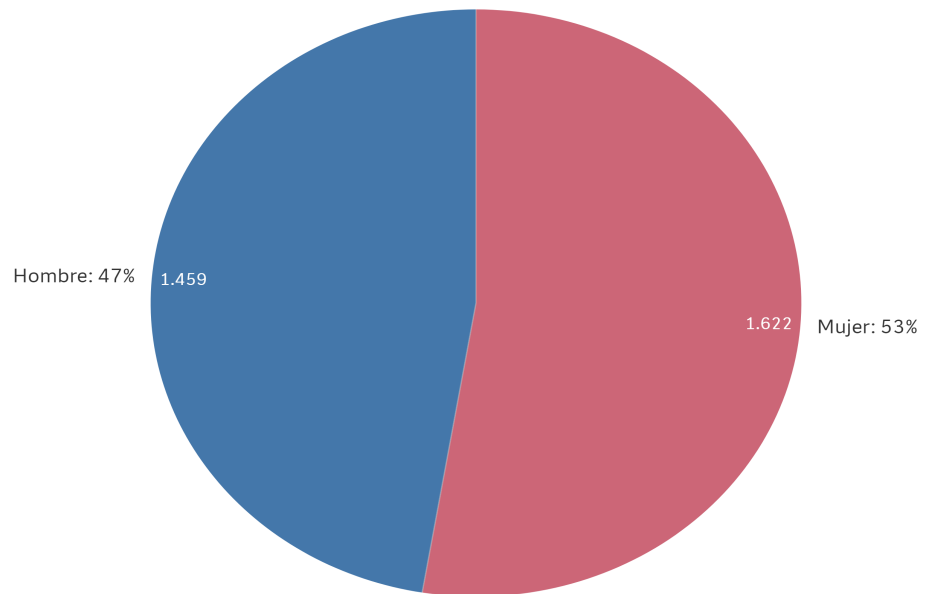

RESOLUCIONES DE PROTECCIÓN TEMPORAL. AVANCE MENSUAL NOVIEMBRE 2024

1.- RESOLUCIONES DE PROTECCIÓN TEMPORAL POR TERRITORIO

Total resoluciones
3.081

Comunidad Autónoma	Provincia	Resoluciones
ANDALUCÍA 586	ALMERÍA	38
	CÁDIZ	14
	CÓRDOBA	3
	GRANADA	11
	HUELVA	11
	JAÉN	3
	MÁLAGA	497
ARAGÓN 36	SEVILLA	9
	HUESCA	0
	TERUEL	29
ZARAGOZA	7	
ASTURIAS, PRINCIPADO DE 42	ASTURIAS	42
BALEARS, ILLES 21	ISLAS BALEARES	21
CANARIAS 96	LAS PALMAS	23
	SANTA CRUZ DE TENERIFE	73
CANTABRIA 18	CANTABRIA	18
CASTILLA Y LEÓN 17	ÁVILA	1
	BURGOS	7
	LEÓN	4
	PALENCIA	0
	SALAMANCA	1
	SEGOVIA	3
	SORIA	1
	VALLADOLID	0
ZAMORA	0	
CASTILLA-LA MANCHA 23	ALBACETE	6
	CIUDAD REAL	7
	CUENCA	2
	GUADALAJARA	5
TOLEDO	3	
CATALUÑA 555	BARCELONA	431
	GIRONA	40
	LLEIDA	17
	TARRAGONA	67
CEUTA	CEUTA	0
COMUNITAT VALENCIANA 1.029	ALICANTE	478
	CASTELLÓN	40
	VALENCIA	511
EXTREMADURA	BADAJOS	0
	CÁCERES	0
GALICIA 17	LA CORUÑA	12
	LUGO	0
	ORENSE	4
	PONTEVEDRA	1
MADRID, COMUNIDAD DE 575	MADRID	575
MELILLA	MELILLA	0
MURCIA, REGIÓN DE 3	MURCIA	3
NAVARRA, COMUNIDAD FORAL DE 3	NAVARRA	3
PAÍS VASCO 54	ÁLAVA	2
	GUIPÚZCOA	23
	VIZCAYA	29
RIOJA, LA 6	LA RIOJA	6

GOBIERNO DE ESPAÑA

MINISTERIO DEL INTERIOR

SUBSECRETARÍA DEL INTERIOR

DIRECCIÓN GENERAL DE PROTECCIÓN INTERNACIONAL

2.- DESGLOSE POR SEXO

3.- DESGLOSE POR EDAD

4.- DESGLOSE POR SEXO Y EDAD