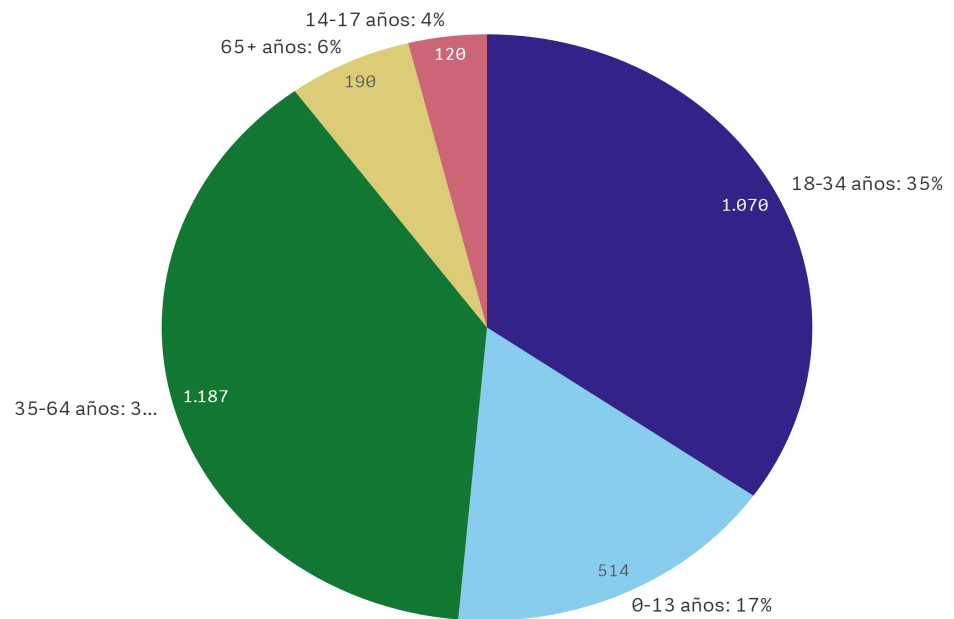

RESOLUCIONES DE PROTECCIÓN TEMPORAL. AVANCE MENSUAL NOVIEMBRE 2024

1.- RESOLUCIONES DE PROTECCIÓN TEMPORAL POR TERRITORIO

Total resoluciones
3.081

Comunidad Autónoma	Provincia	Resoluciones
ANDALUCÍA 586	ALMERÍA	38
	CÁDIZ	14
	CÓRDOBA	3
	GRANADA	11
	HUELVA	11
	JAÉN	3
	MÁLAGA	497
ARAGÓN 36	SEVILLA	9
	HUESCA	0
	TERUEL	29
ZARAGOZA	7	
ASTURIAS, PRINCIPADO DE 42	ASTURIAS	42
BALEARS, ILLES 21	ISLAS BALEARES	21
CANARIAS 96	LAS PALMAS	23
	SANTA CRUZ DE TENERIFE	73
CANTABRIA 18	CANTABRIA	18
CASTILLA Y LEÓN 17	ÁVILA	1
	BURGOS	7
	LEÓN	4
	PALENCIA	0
	SALAMANCA	1
	SEGOVIA	3
	SORIA	1
	VALLADOLID	0
ZAMORA	0	
CASTILLA-LA MANCHA 23	ALBACETE	6
	CIUDAD REAL	7
	CUENCA	2
	GUADALAJARA	5
TOLEDO	3	
CATALUÑA 555	BARCELONA	431
	GIRONA	40
	LLEIDA	17
	TARRAGONA	67
CEUTA	CEUTA	0
COMUNITAT VALENCIANA 1.029	ALICANTE	478
	CASTELLÓN	40
	VALENCIA	511
EXTREMADURA	BADAJOS	0
	CÁCERES	0
GALICIA 17	LA CORUÑA	12
	LUGO	0
	ORENSE	4
	PONTEVEDRA	1
MADRID, COMUNIDAD DE 575	MADRID	575
MELILLA	MELILLA	0
MURCIA, REGIÓN DE 3	MURCIA	3
NAVARRA, COMUNIDAD FORAL DE 3	NAVARRA	3
PAÍS VASCO 54	ÁLAVA	2
	GUIPÚZCOA	23
	VIZCAYA	29
RIOJA, LA 6	LA RIOJA	6

GOBIERNO DE ESPAÑA

MINISTERIO DEL INTERIOR

SUBSECRETARÍA DEL INTERIOR

DIRECCIÓN GENERAL DE PROTECCIÓN INTERNACIONAL

2.- DESGLOSE POR SEXO

3.- DESGLOSE POR EDAD

4.- DESGLOSE POR SEXO Y EDAD