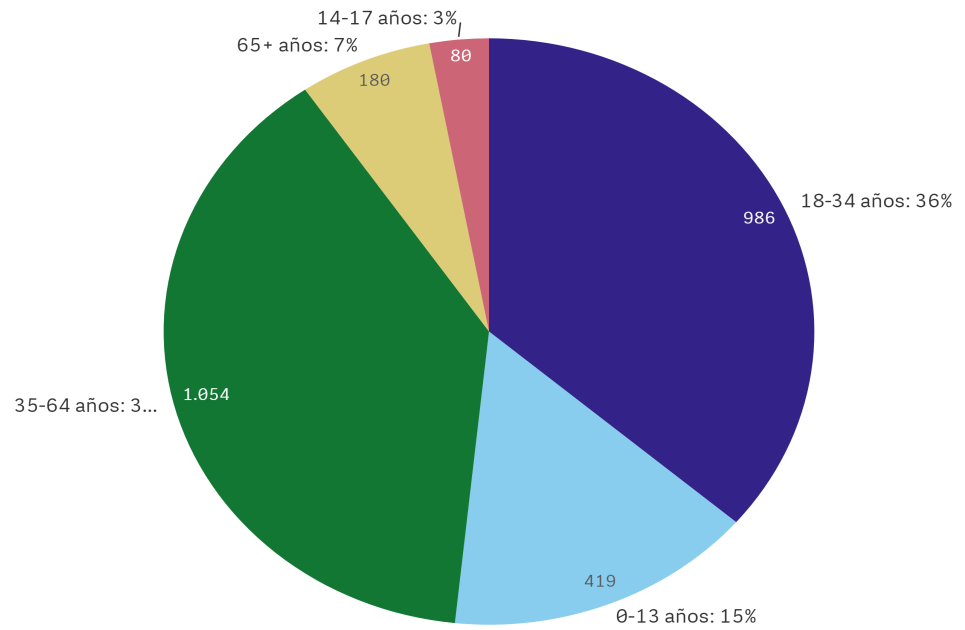

**RESOLUCIONES DE PROTECCIÓN TEMPORAL. AVANCE MENSUAL NOVIEMBRE 2023****1.- RESOLUCIONES DE PROTECCIÓN TEMPORAL POR TERRITORIO**

Total resoluciones
2.719

Comunidad Autónoma	Provincia	Resoluciones
ANDALUCÍA 485	ALMERÍA	27
	CÁDIZ	18
	CÓRDOBA	1
	GRANADA	14
	HUELVA	15
	JAÉN	3
	MÁLAGA	398
	SEVILLA	9
ARAGÓN 31	HUESCA	6
	TERUEL	18
	ZARAGOZA	7
ASTURIAS, PRINCIPADO DE 23	ASTURIAS	23
BALEARS, ILLES 29	ISLAS BALEARES	29
CANARIAS 105	LAS PALMAS	21
	SANTA CRUZ DE TENERIFE	84
CANTABRIA 16	CANTABRIA	16
CASTILLA Y LEÓN 32	ÁVILA	8
	BURGOS	3
	LEÓN	5
	PALENCIA	1
	SALAMANCA	0
	SEGOVIA	9
	SORIA	3
	VALLADOLID	2
	ZAMORA	1
CASTILLA-LA MANCHA 18	ALBACETE	7
	CIUDAD REAL	5
	CUENCA	1
	GUADALAJARA	0
CATALUÑA 592	TOLEDO	5
	BARCELONA	411
	GIRONA	71
	LLEIDA	9
	TARRAGONA	101
CEUTA 1	CEUTA	1
COMUNITAT VALENCIANA 891	ALICANTE	518
	CASTELLÓN	43
	VALENCIA	330
EXTREMADURA 6	BADAJOS	4
	CÁCERES	2
GALICIA 27	LA CORUÑA	25
	LUGO	0
	ORENSE	0
	PONTEVEDRA	2
MADRID, COMUNIDAD DE 316	MADRID	316
MELILLA	MELILLA	0
MURCIA, REGIÓN DE 57	MURCIA	57
NAVARRA, COMUNIDAD FORAL DE 24	NAVARRA	24
PAÍS VASCO 62	ÁLAVA	5
	GUIPÚZCOA	33
	VIZCAYA	24
RIOJA, LA 4	LA RIOJA	4

2.- DESGLOSE POR SEXO

3.- DESGLOSE POR EDAD

4.- DESGLOSE POR SEXO Y EDAD