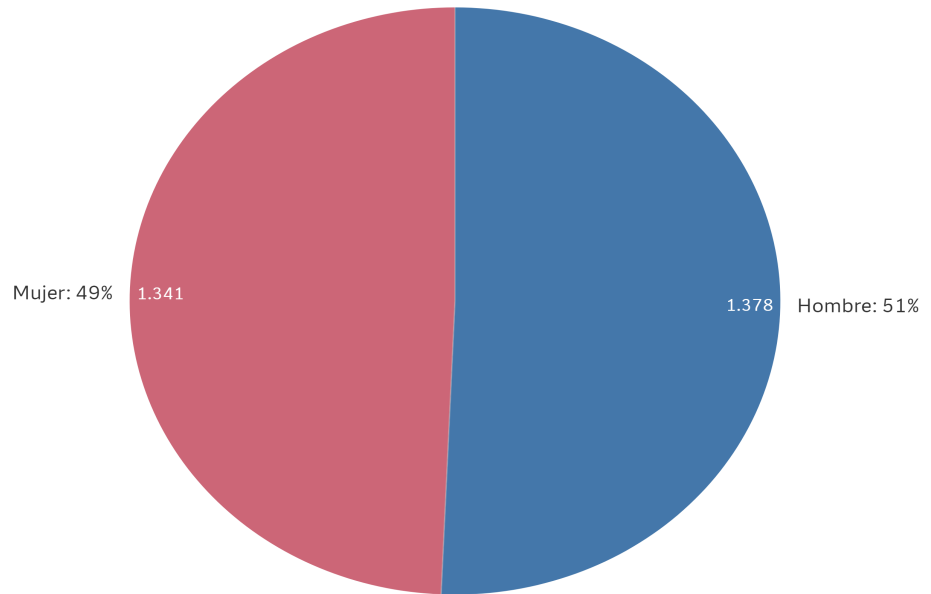

**RESOLUCIONES DE PROTECCIÓN TEMPORAL. AVANCE MENSUAL NOVIEMBRE 2023****1.- RESOLUCIONES DE PROTECCIÓN TEMPORAL POR TERRITORIO**

Total resoluciones
2.719

Comunidad Autónoma	Provincia	Resoluciones
ANDALUCÍA 485	ALMERÍA	27
	CÁDIZ	18
	CÓRDOBA	1
	GRANADA	14
	HUELVA	15
	JAÉN	3
	MÁLAGA	398
	SEVILLA	9
ARAGÓN 31	HUESCA	6
	TERUEL	18
	ZARAGOZA	7
ASTURIAS, PRINCIPADO DE 23	ASTURIAS	23
BALEARS, ILLES 29	ISLAS BALEARES	29
CANARIAS 105	LAS PALMAS	21
	SANTA CRUZ DE TENERIFE	84
CANTABRIA 16	CANTABRIA	16
CASTILLA Y LEÓN 32	ÁVILA	8
	BURGOS	3
	LEÓN	5
	PALENCIA	1
	SALAMANCA	0
	SEGOVIA	9
	SORIA	3
	VALLADOLID	2
	ZAMORA	1
CASTILLA-LA MANCHA 18	ALBACETE	7
	CIUDAD REAL	5
	CUENCA	1
	GUADALAJARA	0
CATALUÑA 592	TOLEDO	5
	BARCELONA	411
	GIRONA	71
	LLEIDA	9
	TARRAGONA	101
CEUTA 1	CEUTA	1
COMUNITAT VALENCIANA 891	ALICANTE	518
	CASTELLÓN	43
	VALENCIA	330
EXTREMADURA 6	BADAJOS	4
	CÁCERES	2
GALICIA 27	LA CORUÑA	25
	LUGO	0
	ORENSE	0
	PONTEVEDRA	2
MADRID, COMUNIDAD DE 316	MADRID	316
MELILLA	MELILLA	0
MURCIA, REGIÓN DE 57	MURCIA	57
NAVARRA, COMUNIDAD FORAL DE 24	NAVARRA	24
PAÍS VASCO 62	ÁLAVA	5
	GUIPÚZCOA	33
	VIZCAYA	24
RIOJA, LA 4	LA RIOJA	4

2.- DESGLOSE POR SEXO

3.- DESGLOSE POR EDAD

4.- DESGLOSE POR SEXO Y EDAD