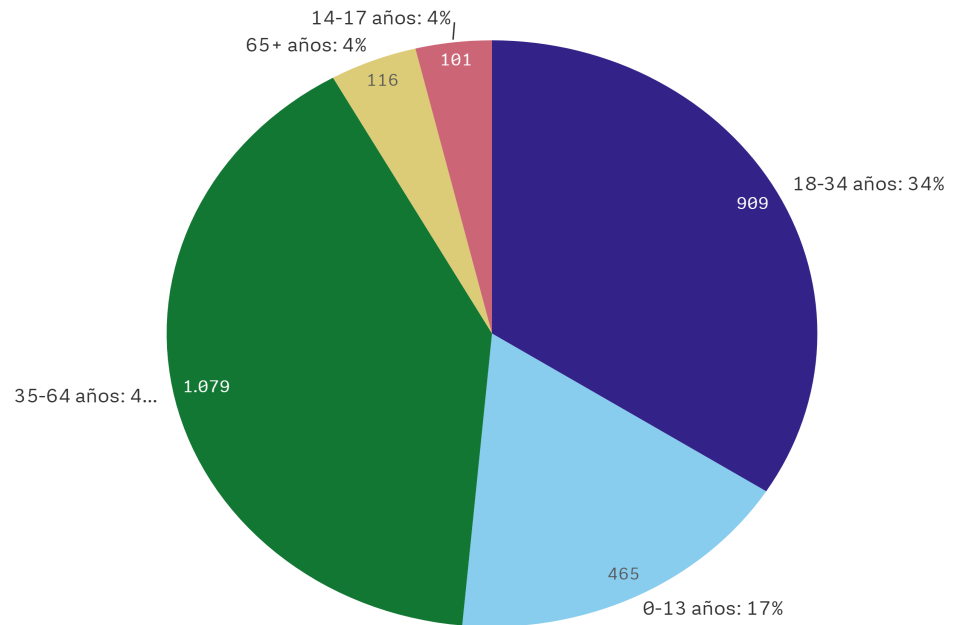

**RESOLUCIONES DE PROTECCIÓN TEMPORAL. AVANCE MENSUAL FEBRERO 2024**

1.- RESOLUCIONES DE PROTECCIÓN TEMPORAL POR TERRITORIO

Total resoluciones
2.670

Comunidad Autónoma	Provincia	Resoluciones
ANDALUCÍA 469	ALMERÍA	12
	CÁDIZ	23
	CÓRDOBA	2
	GRANADA	4
	HUELVA	10
	JAÉN	2
	MÁLAGA	413
ARAGÓN 20	SEVILLA	3
	HUESCA	3
	TERUEL	0
ASTURIAS, PRINCIPADO DE 13	ZARAGOZA	17
	ASTURIAS	13
BALEARS, ILLES 39	ISLAS BALEARES	39
CANARIAS 67	LAS PALMAS	5
	SANTA CRUZ DE TENERIFE	62
CANTABRIA 12	CANTABRIA	12
CASTILLA Y LEÓN 38	ÁVILA	9
	BURGOS	1
	LEÓN	2
	PALENCIA	0
	SALAMANCA	0
	SEGOVIA	22
	SORIA	1
	VALLADOLID	3
ZAMORA	0	
CASTILLA-LA MANCHA 27	ALBACETE	12
	CIUDAD REAL	1
	CUENCA	4
	GUADALAJARA	7
CATALUÑA 536	TOLEDO	3
	BARCELONA	385
	GIRONA	40
	LLEIDA	26
CEUTA 0	TARRAGONA	85
	CEUTA	0
COMUNITAT VALENCIANA 865	ALICANTE	503
	CASTELLÓN	26
	VALENCIA	336
EXTREMADURA 0	BADAJOZ	0
	CÁCERES	0
GALICIA 9	LA CORUÑA	4
	LUGO	0
	ORENSE	0
	PONTEVEDRA	5
MADRID, COMUNIDAD DE 507	MADRID	507
MELILLA 0	MELILLA	0
MURCIA, REGIÓN DE 6	MURCIA	6
NAVARRA, COMUNIDAD FORAL DE 16	NAVARRA	16
PAÍS VASCO 35	ÁLAVA	4
	GUIPÚZCOA	17
	VIZCAYA	14
RIOJA, LA 11	LA RIOJA	11

2.- DESGLOSE POR SEXO

3.- DESGLOSE POR EDAD

4.- DESGLOSE POR SEXO Y EDAD