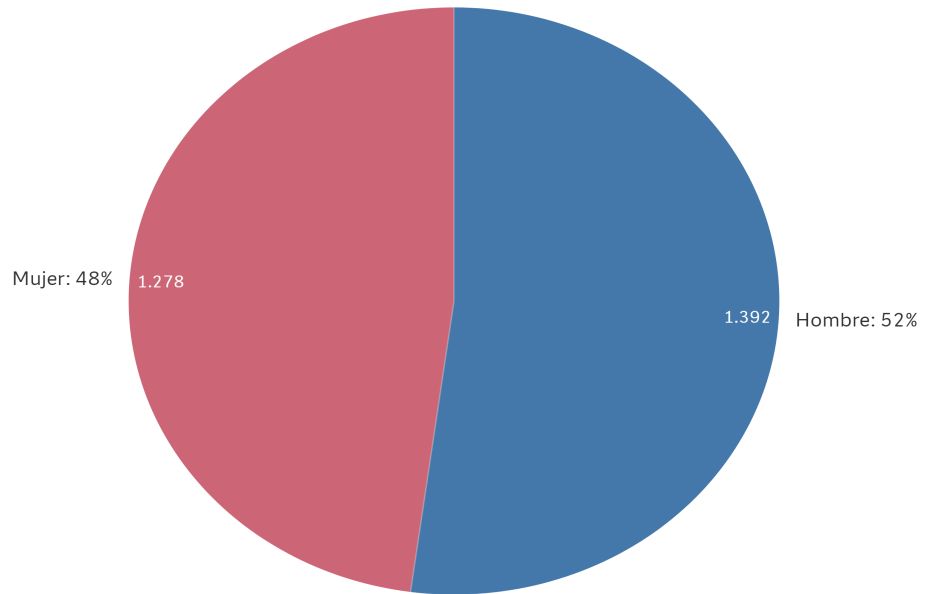

**RESOLUCIONES DE PROTECCIÓN TEMPORAL. AVANCE MENSUAL FEBRERO 2024**

1.- RESOLUCIONES DE PROTECCIÓN TEMPORAL POR TERRITORIO

Total resoluciones
2.670

Comunidad Autónoma	Provincia	Resoluciones
ANDALUCÍA 469	ALMERÍA	12
	CÁDIZ	23
	CÓRDOBA	2
	GRANADA	4
	HUELVA	10
	JAÉN	2
	MÁLAGA	413
ARAGÓN 20	SEVILLA	3
	HUESCA	3
	TERUEL	0
ASTURIAS, PRINCIPADO DE 13	ZARAGOZA	17
	ASTURIAS	13
BALEARS, ILLES 39	ISLAS BALEARES	39
CANARIAS 67	LAS PALMAS	5
	SANTA CRUZ DE TENERIFE	62
CANTABRIA 12	CANTABRIA	12
CASTILLA Y LEÓN 38	ÁVILA	9
	BURGOS	1
	LEÓN	2
	PALENCIA	0
	SALAMANCA	0
	SEGOVIA	22
	SORIA	1
	VALLADOLID	3
ZAMORA	0	
CASTILLA-LA MANCHA 27	ALBACETE	12
	CIUDAD REAL	1
	CUENCA	4
	GUADALAJARA	7
CATALUÑA 536	TOLEDO	3
	BARCELONA	385
	GIRONA	40
	LLEIDA	26
CEUTA 0	TARRAGONA	85
	CEUTA	0
COMUNITAT VALENCIANA 865	ALICANTE	503
	CASTELLÓN	26
	VALENCIA	336
EXTREMADURA 0	BADAJOZ	0
	CÁCERES	0
GALICIA 9	LA CORUÑA	4
	LUGO	0
	ORENSE	0
	PONTEVEDRA	5
MADRID, COMUNIDAD DE 507	MADRID	507
MELILLA 0	MELILLA	0
MURCIA, REGIÓN DE 6	MURCIA	6
NAVARRA, COMUNIDAD FORAL DE 16	NAVARRA	16
PAÍS VASCO 35	ÁLAVA	4
	GUIPÚZCOA	17
	VIZCAYA	14
RIOJA, LA 11	LA RIOJA	11

2.- DESGLOSE POR SEXO

3.- DESGLOSE POR EDAD

4.- DESGLOSE POR SEXO Y EDAD