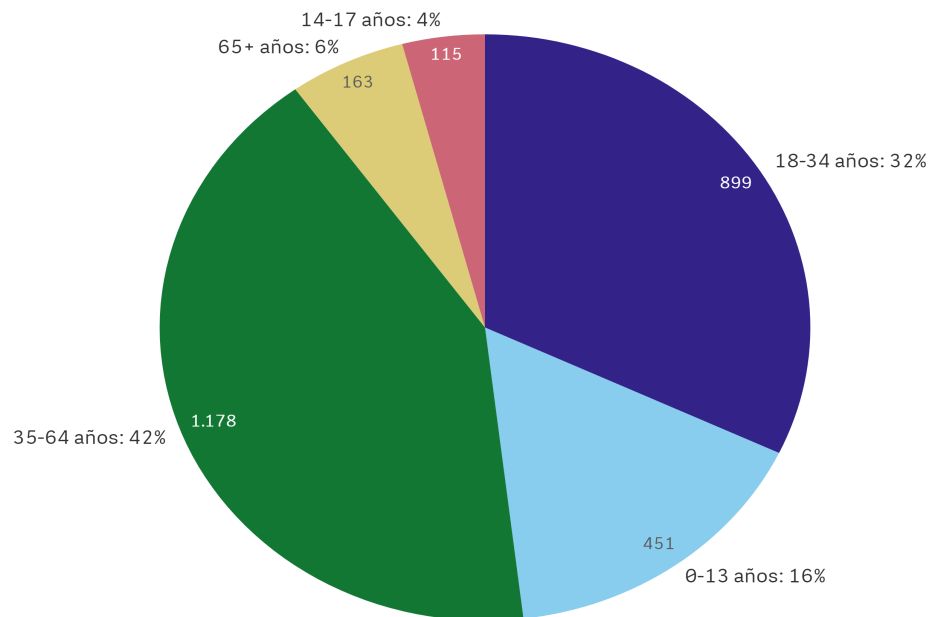

**RESOLUCIONES DE PROTECCIÓN TEMPORAL. AVANCE MENSUAL ENERO 2024****1.- RESOLUCIONES DE PROTECCIÓN TEMPORAL POR TERRITORIO**

<b>Total resoluciones</b>
2.806

Comunidad Autónoma	Provincia	Resoluciones
ANDALUCÍA 518	ALMERÍA	28
	CÁDIZ	17
	CÓRDOBA	0
	GRANADA	16
	HUELVA	11
	JAÉN	9
	MÁLAGA	429
ARAGÓN 21	SEVILLA	8
	HUESCA	5
	TERUEL	1
ASTURIAS, PRINCIPADO DE 29	ZARAGOZA	15
	ASTURIAS	29
BALEARS, ILLES 32	ISLAS BALEARES	32
CANARIAS 47	LAS PALMAS	16
	SANTA CRUZ DE TENERIFE	31
CANTABRIA 18	CANTABRIA	18
CASTILLA Y LEÓN 38	ÁVILA	11
	BURGOS	2
	LEÓN	8
	PALENCIA	2
	SALAMANCA	5
	SEGOVIA	5
	SORIA	1
	VALLADOLID	4
ZAMORA	0	
CASTILLA-LA MANCHA 23	ALBACETE	6
	CIUDAD REAL	2
	CUENCA	3
	GUADALAJARA	4
CATALUÑA 566	TOLEDO	8
	BARCELONA	406
	GIRONA	48
	LLEIDA	25
CEUTA 2	TARRAGONA	87
	CEUTA	2
COMUNITAT VALENCIANA 855	ALICANTE	515
	CASTELLÓN	16
	VALENCIA	324
EXTREMADURA 13	BADAJOZ	7
	CÁCERES	6
GALICIA 19	LA CORUÑA	9
	LUGO	6
	ORENSE	0
	PONTEVEDRA	4
MADRID, COMUNIDAD DE 545	MADRID	545
MELILLA 1	MELILLA	1
MURCIA, REGIÓN DE 6	MURCIA	6
NAVARRA, COMUNIDAD FORAL DE 22	NAVARRA	22
PAÍS VASCO 48	ÁLAVA	8
	GUIPÚZCOA	25
	VIZCAYA	15
RIOJA, LA 3	LA RIOJA	3

2.- DESGLOSE POR SEXO

3.- DESGLOSE POR EDAD

4.- DESGLOSE POR SEXO Y EDAD