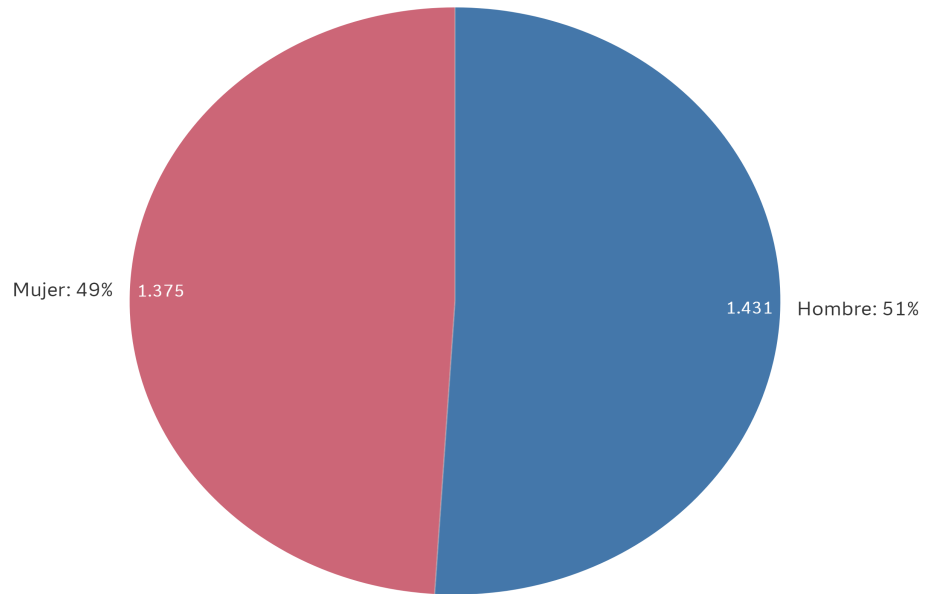

**RESOLUCIONES DE PROTECCIÓN TEMPORAL. AVANCE MENSUAL ENERO 2024****1.- RESOLUCIONES DE PROTECCIÓN TEMPORAL POR TERRITORIO**

<b>Total resoluciones</b>
2.806

Comunidad Autónoma	Provincia	Resoluciones
ANDALUCÍA 518	ALMERÍA	28
	CÁDIZ	17
	CÓRDOBA	0
	GRANADA	16
	HUELVA	11
	JAÉN	9
	MÁLAGA	429
ARAGÓN 21	SEVILLA	8
	HUESCA	5
	TERUEL	1
ASTURIAS, PRINCIPADO DE 29	ZARAGOZA	15
	ASTURIAS	29
BALEARS, ILLES 32	ISLAS BALEARES	32
CANARIAS 47	LAS PALMAS	16
	SANTA CRUZ DE TENERIFE	31
CANTABRIA 18	CANTABRIA	18
CASTILLA Y LEÓN 38	ÁVILA	11
	BURGOS	2
	LEÓN	8
	PALENCIA	2
	SALAMANCA	5
	SEGOVIA	5
	SORIA	1
	VALLADOLID	4
ZAMORA	0	
CASTILLA-LA MANCHA 23	ALBACETE	6
	CIUDAD REAL	2
	CUENCA	3
	GUADALAJARA	4
CATALUÑA 566	TOLEDO	8
	BARCELONA	406
	GIRONA	48
	LLEIDA	25
CEUTA 2	TARRAGONA	87
	CEUTA	2
COMUNITAT VALENCIANA 855	ALICANTE	515
	CASTELLÓN	16
	VALENCIA	324
EXTREMADURA 13	BADAJOZ	7
	CÁCERES	6
GALICIA 19	LA CORUÑA	9
	LUGO	6
	ORENSE	0
	PONTEVEDRA	4
MADRID, COMUNIDAD DE 545	MADRID	545
MELILLA 1	MELILLA	1
MURCIA, REGIÓN DE 6	MURCIA	6
NAVARRA, COMUNIDAD FORAL DE 22	NAVARRA	22
PAÍS VASCO 48	ÁLAVA	8
	GUIPÚZCOA	25
	VIZCAYA	15
RIOJA, LA 3	LA RIOJA	3

2.- DESGLOSE POR SEXO

3.- DESGLOSE POR EDAD

4.- DESGLOSE POR SEXO Y EDAD